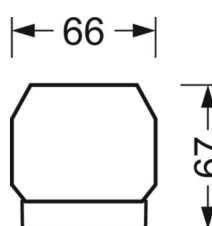

## Оптика

Оснастка	LED, цветопередача/оттенок света CRI $\geq 80$ / 4000K
Допуск для координаты цветности (MacAdam)	3SDCM
Номинальный световой поток	6512lm
Номинальный световой поток-при дежурном освещении	931lm
Срок службы LED	70000h L80/B10 (Tq 35°C), 100000h L80/B50 (Tq 30°C)
светоотдача светильников	189lm/W
Угол излучения	25° (C0) / 100° (C90)
UGR поп./вдоль	16.9 / 22.1

## DEEP-LINK

<https://www.regiolum.de/ru/article/19525007280>

Ссылка	LED 6000lm 840
$\eta_{LB}$	100 %
$\Phi \downarrow/\uparrow$	98 % / 2 %
UGR поп./вдоль	16.9 / 22.1

**Механика**

цвет корпуса	белый стандартный для электротехники RAL 9016
размеры (LxWxH/DxH)	1531mm x 55mm x 37mm
вес (нетто)	2.05kg
Вид монтажа	сборка трековых систем, световая структура

**размеры**

L	1531 mm	Длина
В	55 mm	Ширина
н	37 mm	Высота