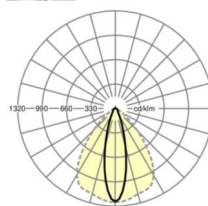

параметры

номер заказа	19525007280
код EAN	4020863444755
номер таможенного тарифа	94051190
Знак прохождения контроля	IP 20, класс защиты I, F, HACCP DIN10500/Food/IFS-пригодность для применения/BRC, Indoor, CE
Степень ударопрочности IK	IK03 (5°C bis 35°C)
Температура окружающей среды	та 5°C в 35°C
Гарантийный срок	5 лет
Государственные программы поддержки	BEG - государственные субсидии для энергосберегающих зданий (действительна только для Германии)

электротехника

Балласт	Электронный драйвер, дежурное освещение 3ч. (1 штука)
Мощность системы	35W
сетевое напряжение	230V/50Hz
класс энергосбережения/Источник света	C

Оптика

Оснастка	LED, цветопередача/оттенок света CRI ≥ 80 / 4000K
Допуск для координаты цветности (MacAdam)	3SDCM
Номинальный световой поток	6512lm
Номинальный световой поток-при дежурном освещении	931lm
Срок службы LED	70000h L80/B10 (Tq 35°C), 100000h L80/B50 (Tq 30°C)
светоотдача светильников	189lm/W
Угол излучения	25° (C0) / 100° (C90)
UGR поп./вдоль	16.9 / 22.1

DEEP-LINK

<https://www.regiolum.de/ru/article/19525007280>

Ссылка	LED 6000lm 840
η_{LB}	100 %
$\Phi \downarrow/\uparrow$	98 % / 2 %
UGR поп./вдоль	16.9 / 22.1