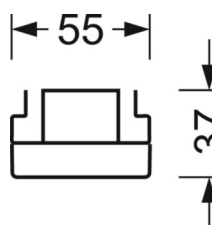

## Оптика

Оснастка	LED, цветопередача/оттенок света CRI $\geq 80$ / 4000K
Допуск для координаты цветности (MacAdam)	3SDCM
Номинальный световой поток	6512lm
Номинальный световой поток-при дежурном освещении	931lm
Срок службы LED	70000h L80/B10 (Tq 35°C), 100000h L80/B50 (Tq 30°C)
светоотдача светильников	189lm/W
Угол излучения	25° (C0) / 100° (C90)
UGR поп./вдоль	16.9 / 22.1

## DEEP-LINK

<https://www.regiolum.de/ru/article/19525007280>

Ссылка	LED 6000lm 840
$\eta_{LB}$	100 %
$\Phi \downarrow/\uparrow$	98 % / 2 %
UGR поп./вдоль	16.9 / 22.1

**Механика**

цвет корпуса	белый стандартный для электротехники RAL 9016
размеры (LxWxH/DxH)	1531mm x 55mm x 37mm
вес (нетто)	2.05kg
Вид монтажа	сборка трековых систем, световая структура

**размеры**

L	1531 mm	Длина
В	55 mm	Ширина
н	37 mm	Высота